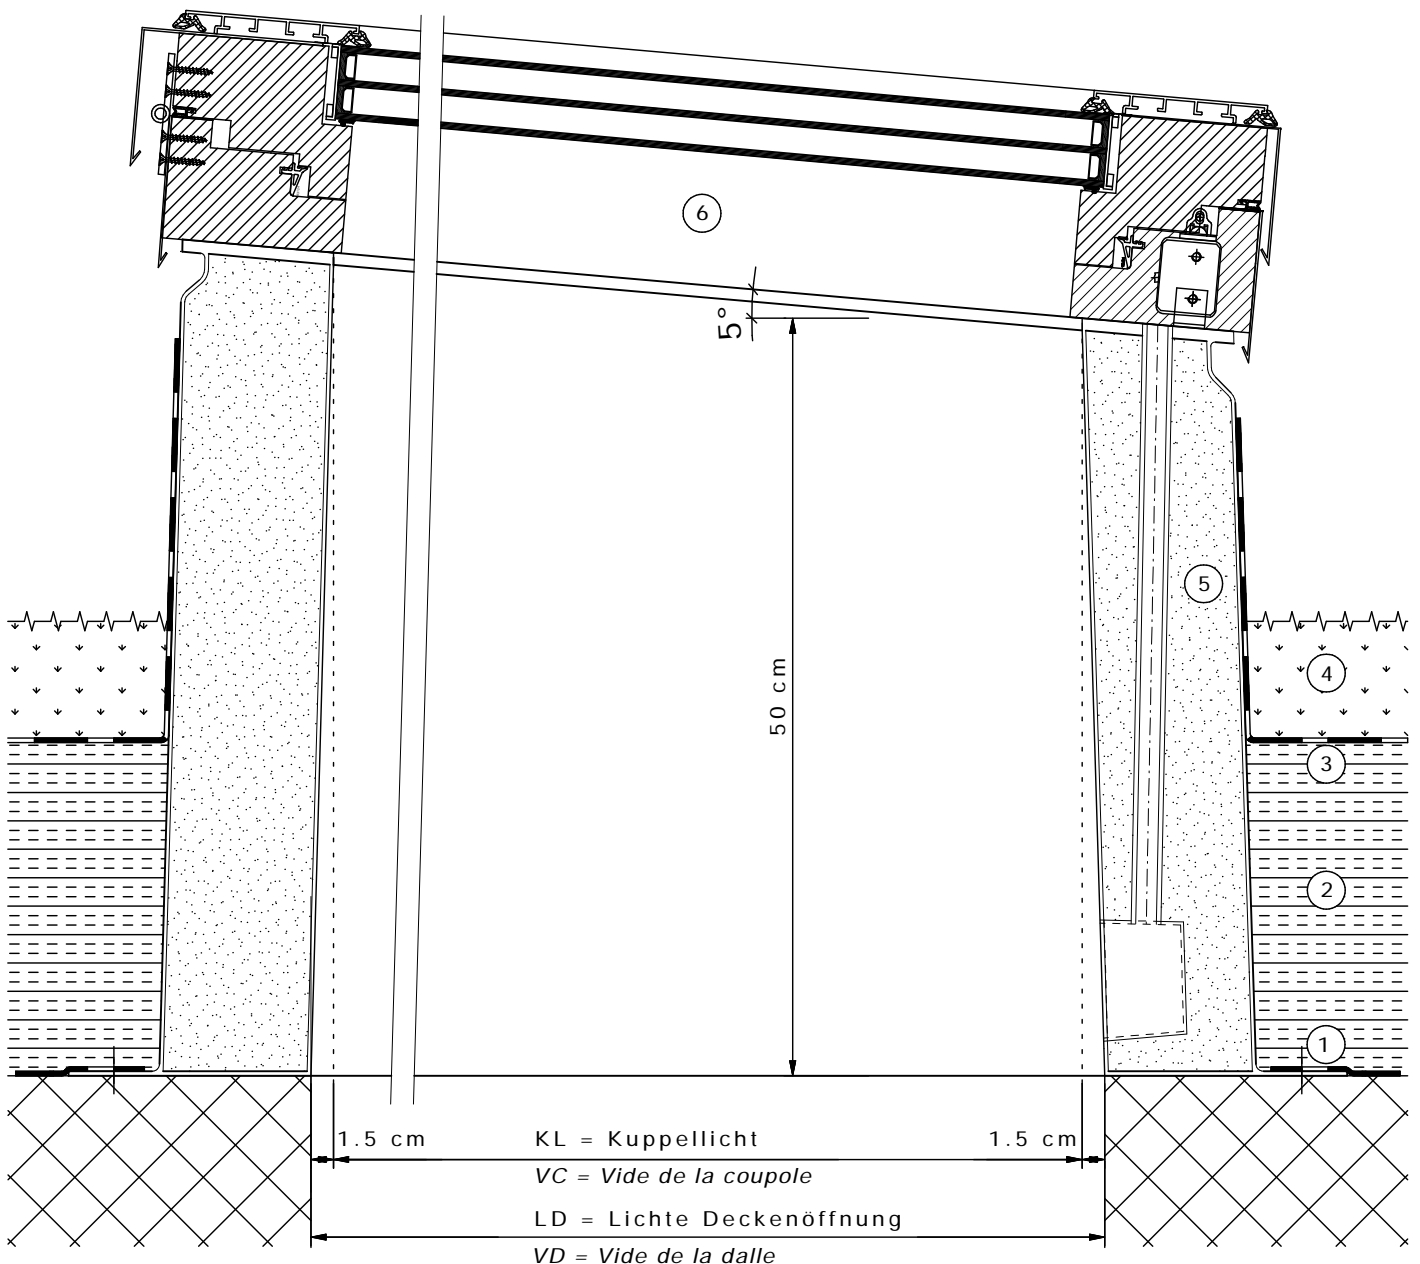

① Dampfbremse
Pare-vapeur

② Wärmedämmung
Isolation thermique

③ Abdichtung
Etanchéité

④ Schutzschicht
Couche de protection

⑤ Spezial Aufsatzkranz
5° geneigt aus Polyester
mit integrierter Kabelführung
Wandisolation 100 mm

⑤ *Costière spéciale
en polyester inclinée 5°
avec conduite de câble intégré
Isolation de paroi 100 mm*

⑥ Glasoblicht HM
Fenêtre de toit HM

Glasoblicht HM

Glasoblicht HM, gelüftet 230V, Aufsatzkranz senkrecht