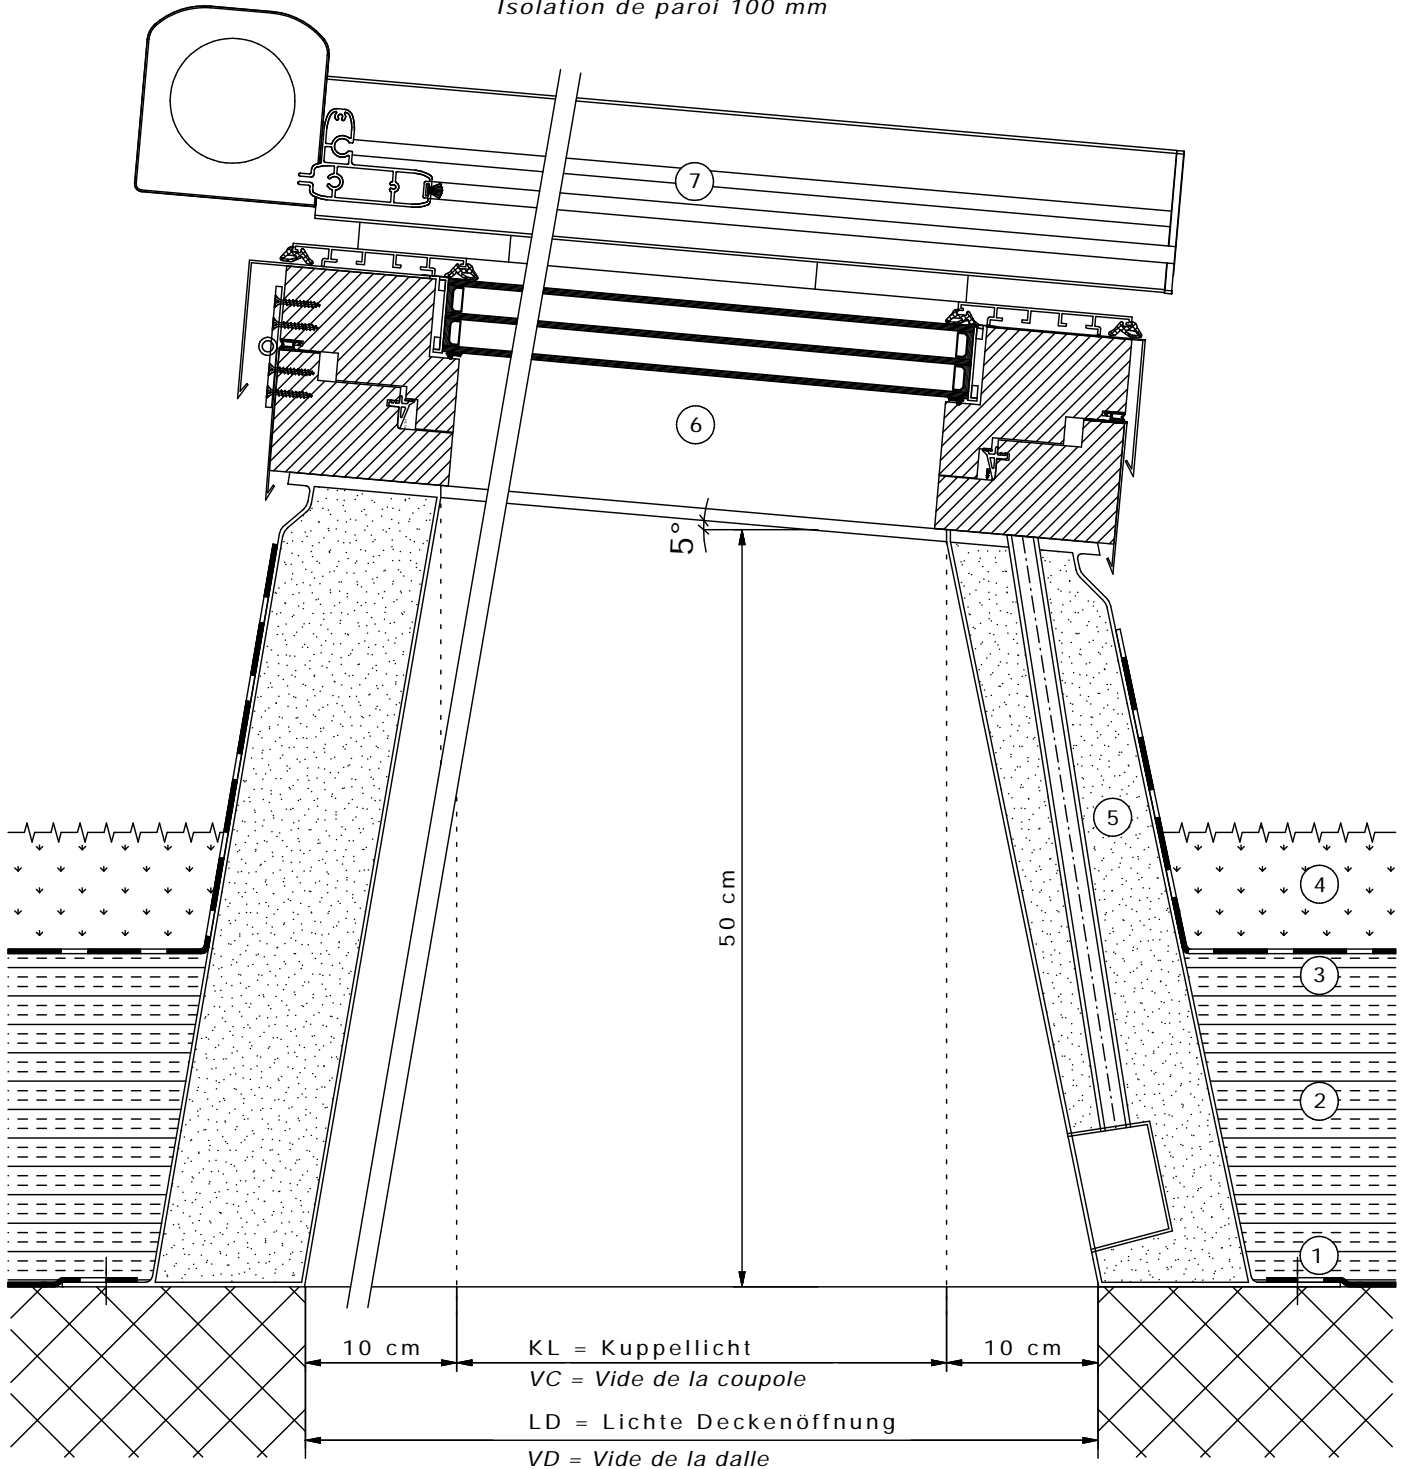

- | | | |
|--|--|---|
| ① Dampfbremse
<i>Pare-vapeur</i> | ④ Schutzschicht
<i>Couche de protection</i> | ⑥ Glasoblicht HM
<i>Fenêtre de toit HM</i> |
| ② Wärmedämmung
<i>Isolation thermique</i> | ⑤ Spezial Aufsatzkranz
5° geneigt aus Polyester
mit integrierter Kabelführung
Wandisolation 100 mm | ⑦ Aussenbeschattung
<i>système d'ombrage extérieur</i> |
| ③ Abdichtung
<i>Etanchéité</i> | ⑤ <i>Costière spéciale
en polyester inclinée 5°
avec conduite de câble intégré
Isolation de paroi 100 mm</i> | |