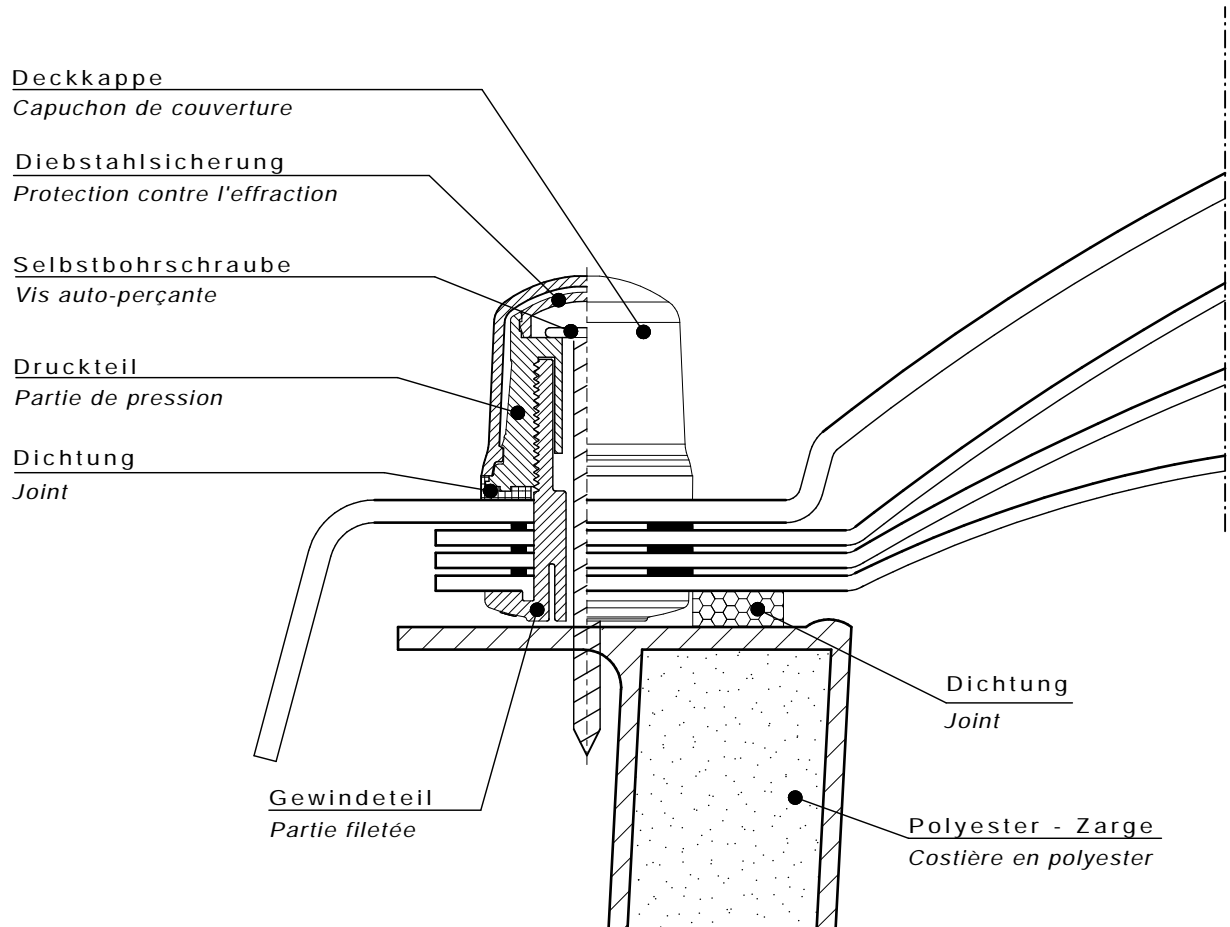

Quick-fix sichere Befestigung für Lichtkuppeln
Quick-fix fixation sûre des coupoles

- Vorteile:**
1. Schnelle, einfache Montage mit Selbstbohrschrauben
 2. Die Schalen werden zusätzlich mechanisch geklemmt
 3. Der Anpressdruck wird über den Gewindeteil begrenzt und verhindert ein Reißen der Schalen
 4. Die Befestigung der Lichtkuppel ist spannungsfrei
 5. Deckkappe zum Aufklipsen als Einbruchsicherung
- Avantages:**
1. Montage rapide et simple avec des vis auto-perçantes
 2. Serrage mécanique de toutes les parois
 3. La pression de serrage se limite au-delà de la partie fileté et évite une fente des parois
 4. Cette fixation des coupoles ne provoque plus de tension
 5. Capuchon de couverture avec fermeture rapide pour éviter toute effraction

REAL Lichtkuppel Befestigung

REAL coupole Fixation