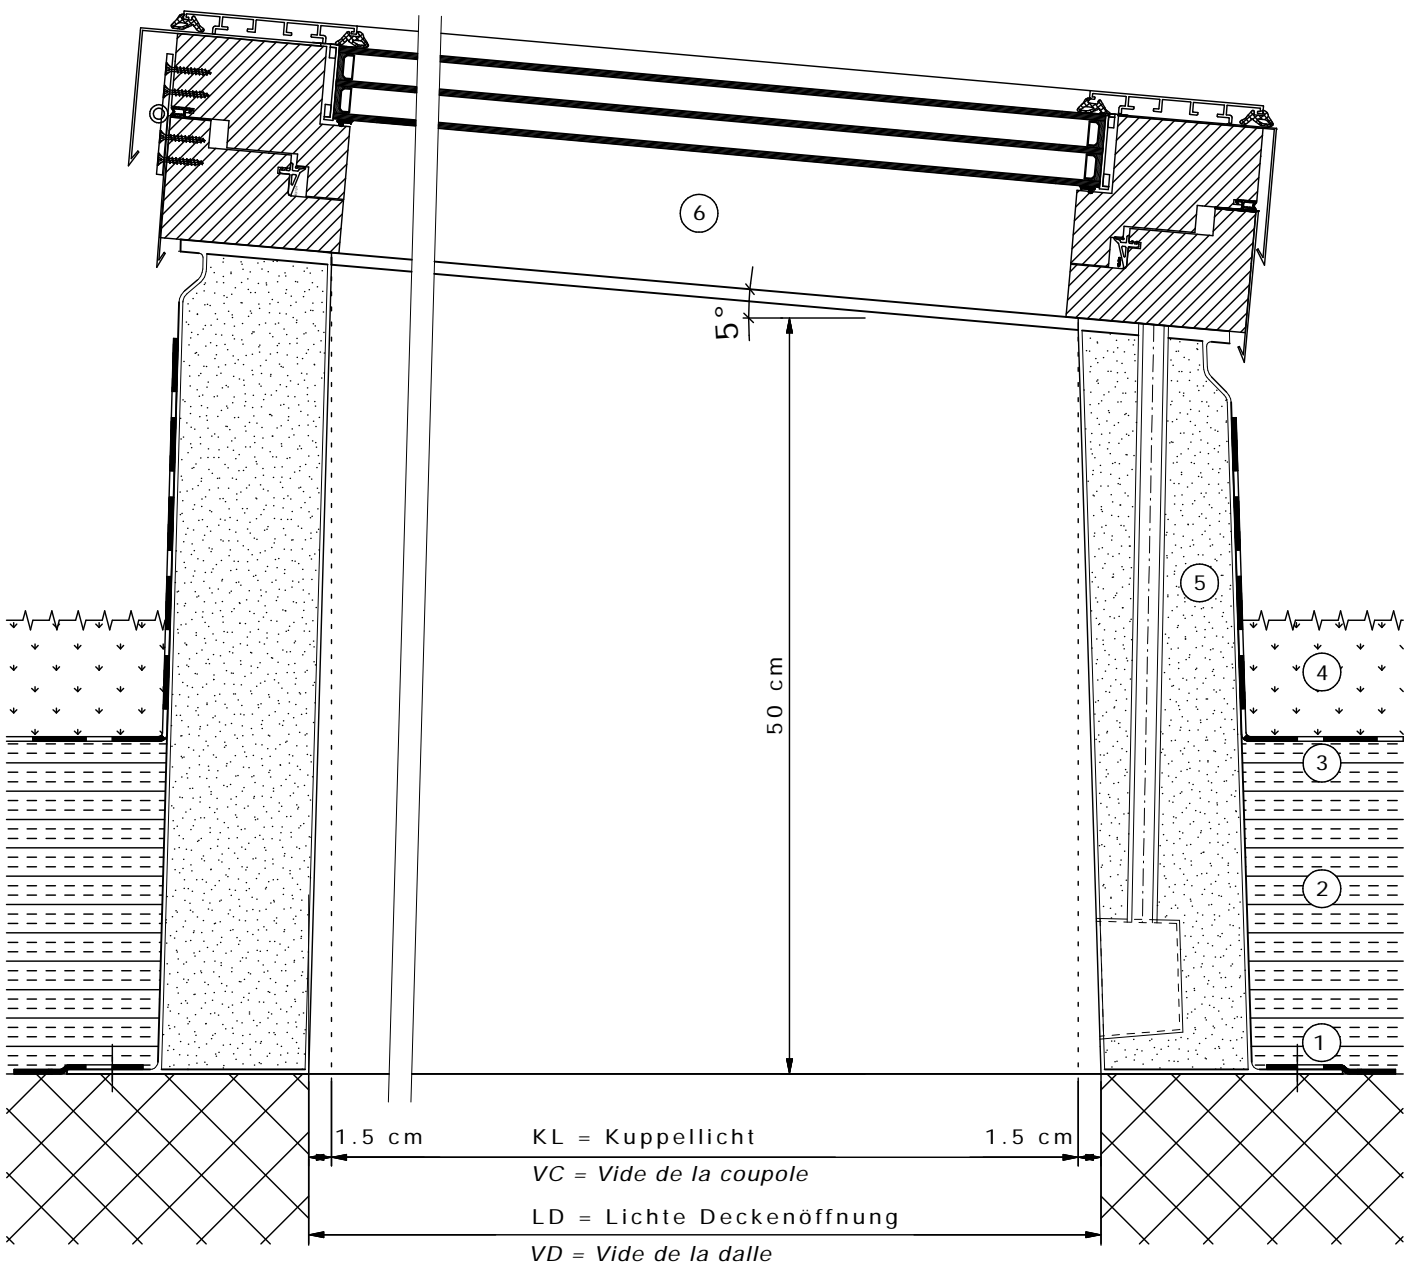

① Dampfbremse
Pare-vapeur

② Wärmedämmung
Isolation thermique

③ Abdichtung
Etanchéité

④ Schutzschicht
Couche de protection

⑤ Spezial Aufsatzkranz
5° geneigt aus Polyester
mit integrierter Kabelführung
Wandisolation 100 mm

⑤ *Costière spéciale
en polyester inclinée 5°
avec conduite de câble intégré
Isolation de paroi 100 mm*

⑥ Glasoblicht HM
Fenêtre de toit HM

Glasoblicht HM

Fenêtre de toit HM

Glasoblicht HM Fix, Aufsatzkranz senkrecht

Fenêtre de toit HM fixe, costière verticale