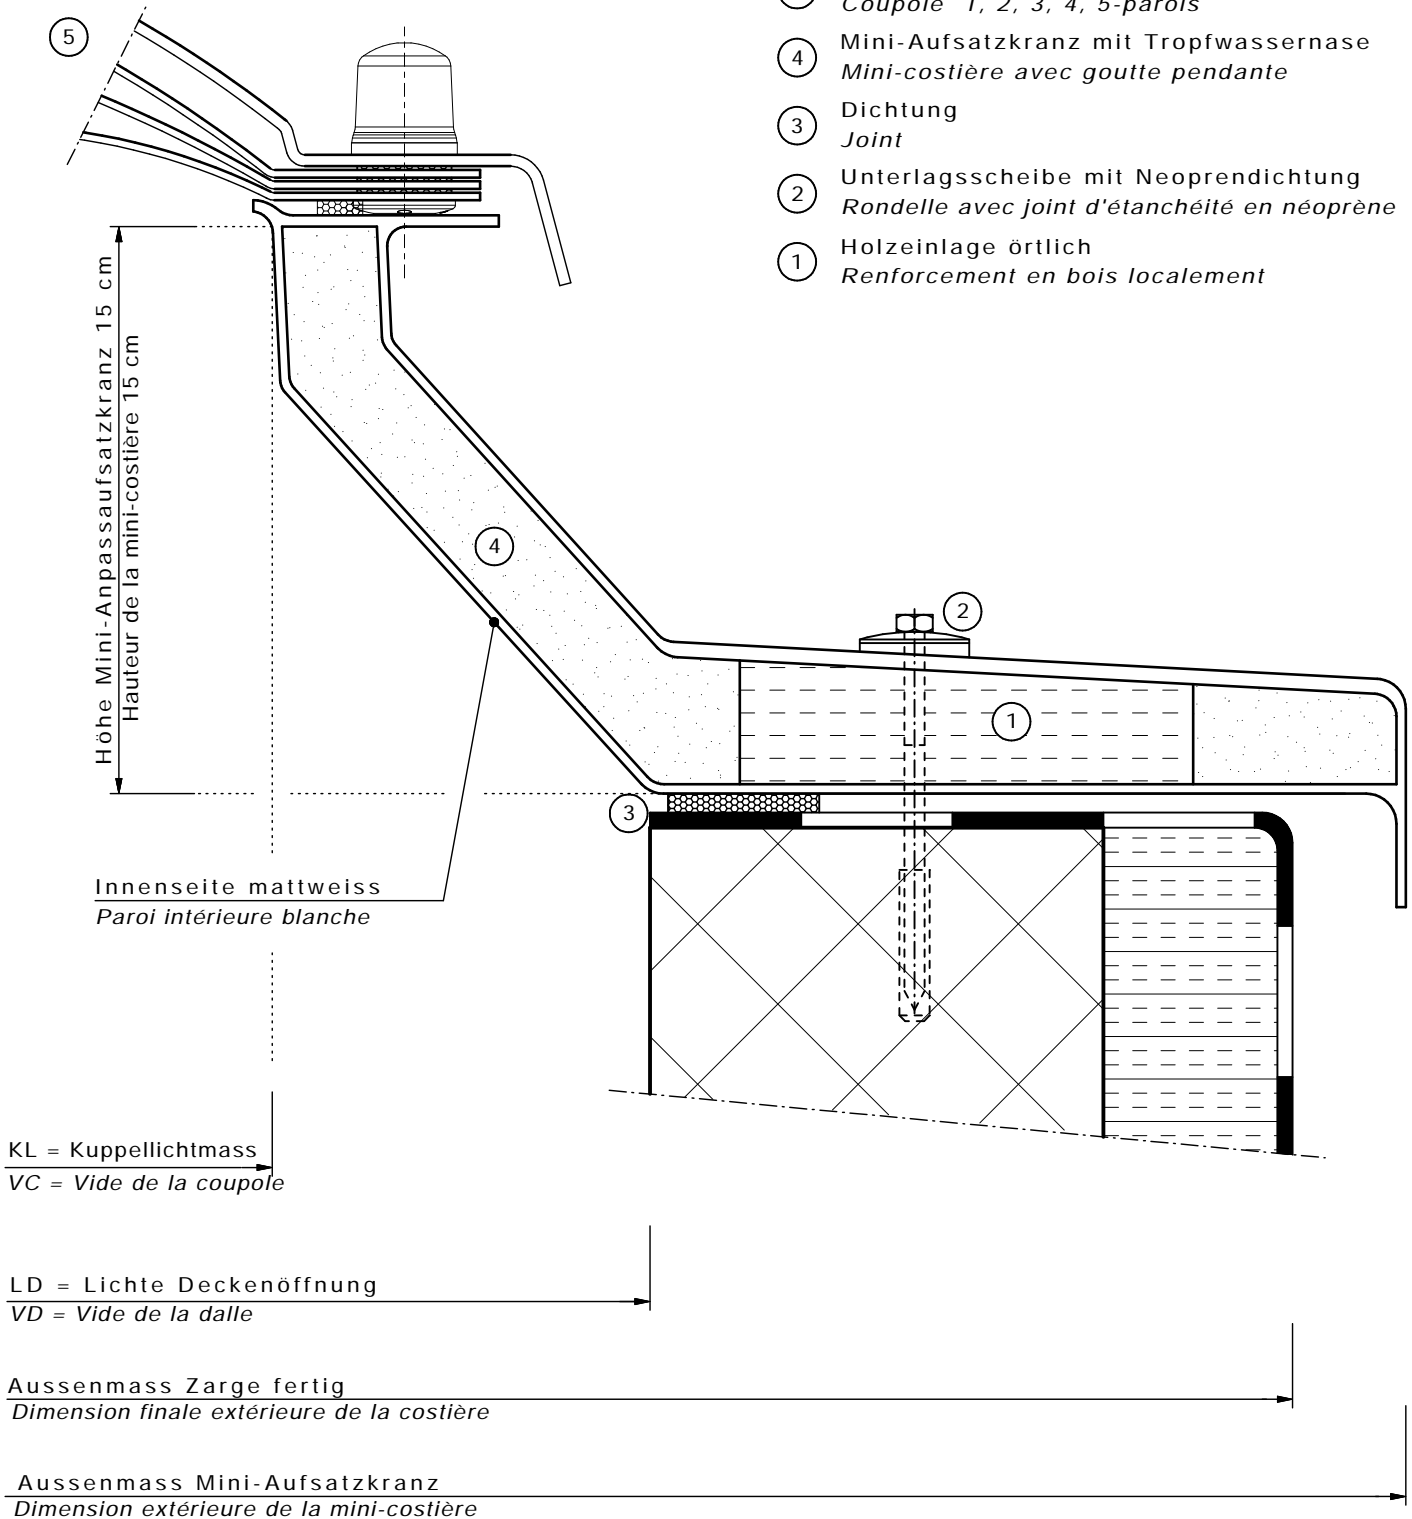

- ⑤ Lichtkuppel 1, 2, 3, 4, 5-schalig
Coupole 1, 2, 3, 4, 5-parois
- ④ Mini-Aufsatzkranz mit Tropfwassernase
Mini-costière avec goutte pendante
- ③ Dichtung
Joint
- ② Unterlagsscheibe mit Neoprendichtung
Rondelle avec joint d'étanchéité en néoprène
- ① Holzeinlage örtlich
Renforcement en bois localement

REAL Lichtkuppel mit Mini-Anpassaufsatzkranz

Montage auf bestehende Zarge

REAL coupole avec mini-costière inclinée

Montage sur costière existante