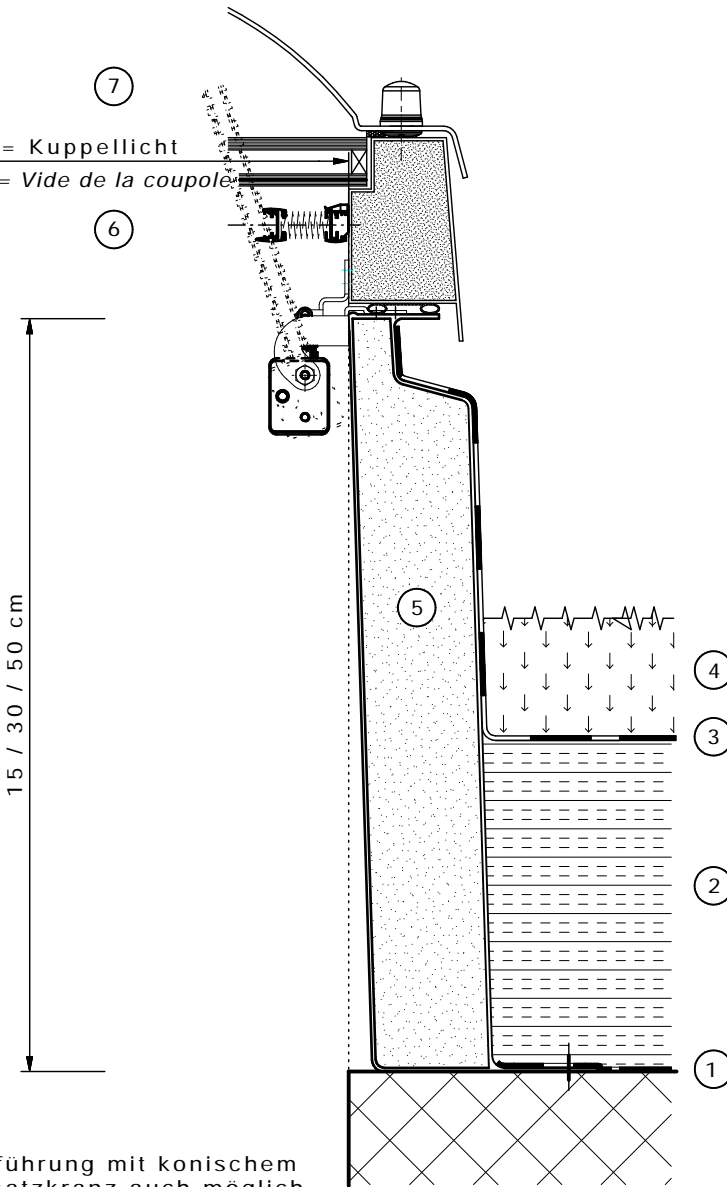

KL = Kuppellicht
VC = Vide de la coupole

- ⑦ Lichtkuppel 1-schalig, Polycarbonat
Coupole 1-paroi, Polycarbonate
- ⑥ Realux mit 2-fach Isolierglas
Realux avec double vitrage isolé
- ⑤ Aufsatzkranz aus Polyester
Costière en polyester
Wandisolation 60, 80 mm
Isolation de paroi 60, 80 mm
- ④ Schutzschicht
Couche de protection
- ③ Abdichtung
Etanchéité
- ② Wärmedämmung
Isolation thermique
- ① Dampfbremse
Pare-vapeur

Ausführung mit konischem Aufsatzkranz auch möglich.

Costière en forme conique également possible

Detail Mst. 1:5

REALUX mit 2-fach Isolierglas

Kettenantrieb KA 54

gelüftet mit Plissé, Aufsatzkranz senkrecht

REALUX avec double vitrage Isolé

Moteur à chaîne électrique KA 54

Système d'aération avec Plissé, costière verticale